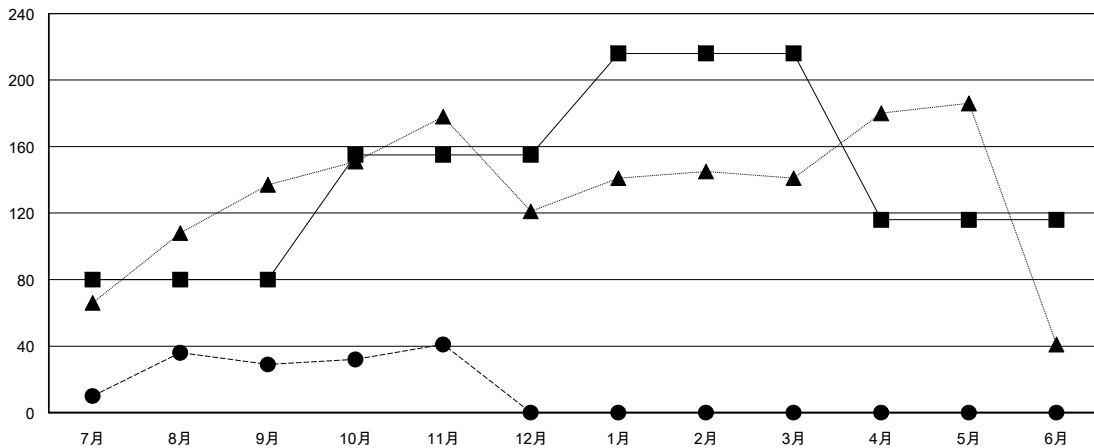

MONTHLY MEMBERSHIP PROGRESS REPORT

District 336 A

Results as of: 11/30/2017

GMT: MASAYOSHI MARUYAMA, YASUHISA NAKAMURA

地域 JAPAN

GMT会則地域

クラブ			
結果 : 2017-2018			
四半期	新クラブ目標	新クラブ	解散クラブ
7月/8月/9月	0	0	0
10月/11月/12月	1	0	0
1月/2月/3月	0	0	0
4月/5月/6月	0	0	0

名			
結果 : 2017-2018			
四半期	会員純増目標	会員増強実績	退会者(転籍を含む) 実際
7月/8月/9月	80	144	110
10月/11月/12月	75	69	56
1月/2月/3月	61	0	0
4月/5月/6月	-100	0	0

新クラブ目標及び実績累計

会員目標及び実績累計

解散クラブ: 0	93 CLUBS OF 145 一名以上の新会員を登録	男女別 男性 4,697 (75.54%) 女性 1,521 (24.46%) 女性%年度目標: 30%
退会者 物故会員 21 クラブ解散 0 その他 145 合計 166	会員累計データを見るには、ここをクリック	世帯主/家族会員合計 2,011 国際会費半額の家族会員 1,108